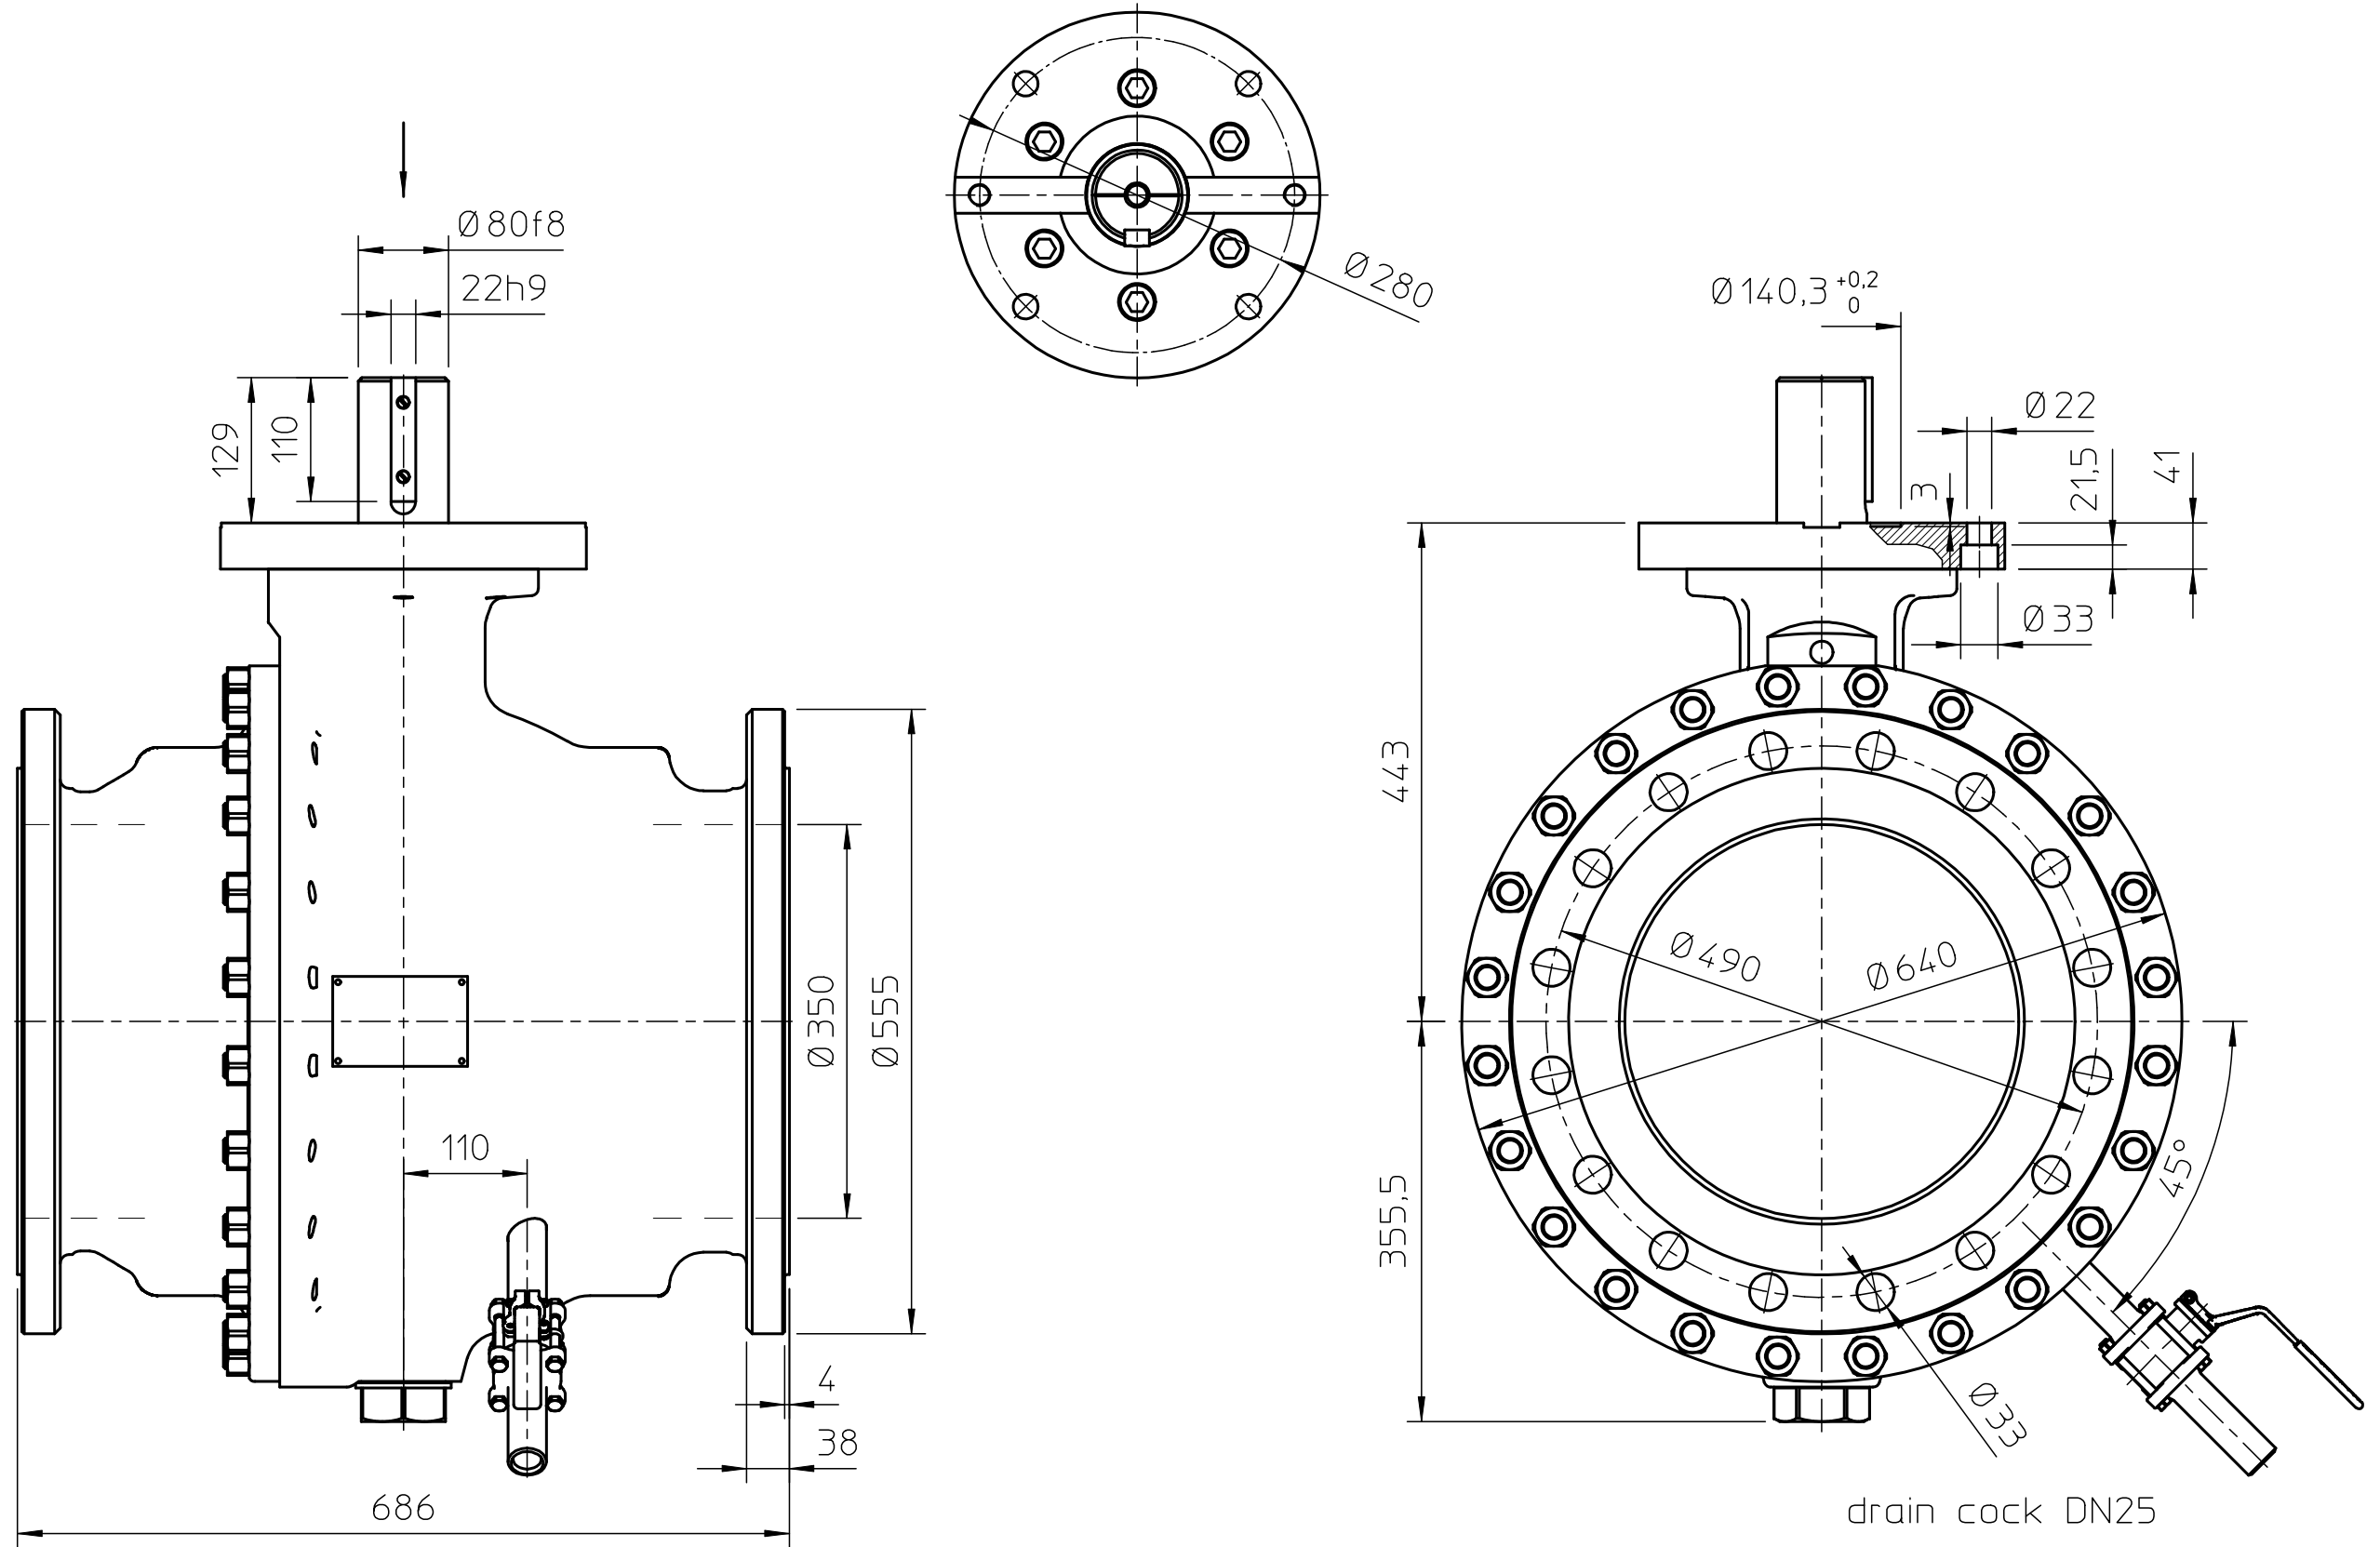

KLINGER ballostar ball valve type KH(W)I 350 VII-AF(799)-KFC PN25.

Urheberrecht nach
 Copy right acc. to
 Droit d'auteur selon

Technische Änderungen und eventuelle Irrtümer vorbehalten
 Modifications caused by technical development and any errors excepted

total weight: ca. 583kg

drw.: 12.06.13 SA
 wOH32178-5